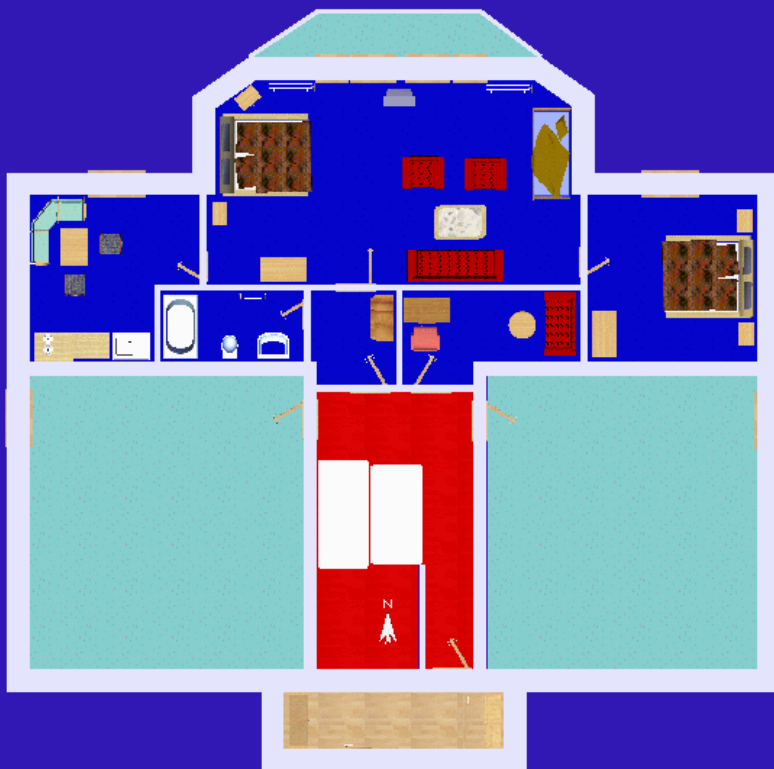

TERASA

TERASA

TERASA

Apartmán 1 - 34 m²
Apartmán 2 - 34 m²
2 - 4 osoby/ pers.

suteren apollo

Přízemí

06.02.2009

1:100

apartma4,5,6 12 20f
 Přízemí
 27.01.2009
 1 : 100

Pokoj 7 (a , b) - 38 m2
4 - 6 os / prs

podkrovi apollo
podkrovi
27.01.2009
1 : 100