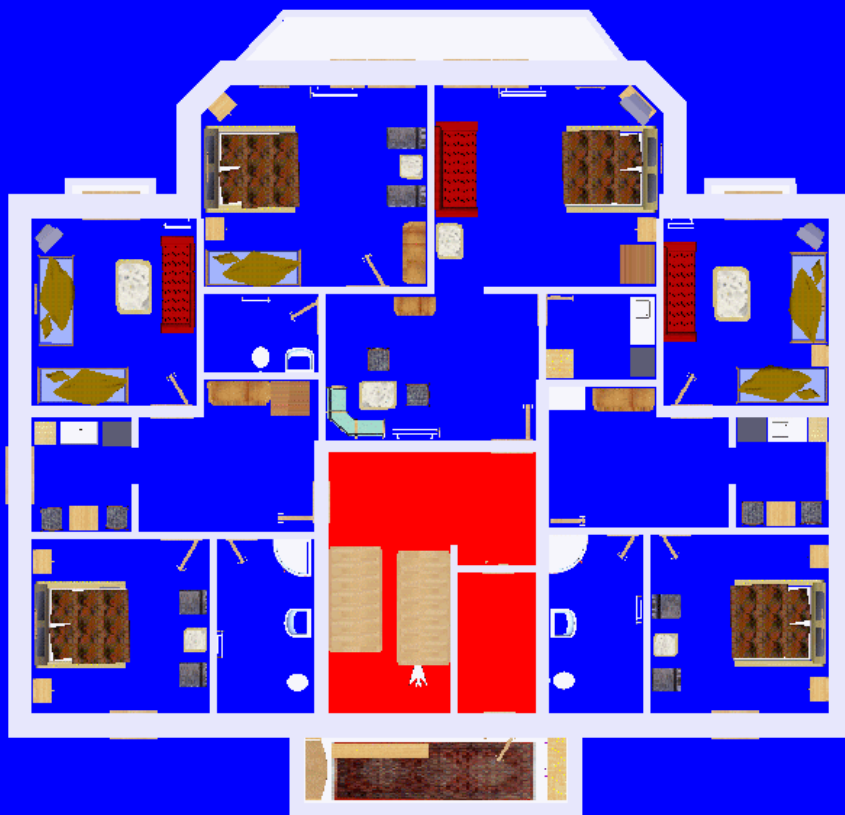

TERASA

TERASA

TERASA

Apartmán 1 - 34 m²
Apartmán 2 - 34 m²
2 - 4 osoby/ pers.

suteren apollo

Přízemí

06.02.2009

1:100

apartma4,5,6 12 20f
 Přízemí
 27.01.2009
 1 : 100

Pokoj 7 (a , b) - 38 m2
4 - 6 os / prs

podkrovi apollo
podkrovi
27.01.2009
1 : 100