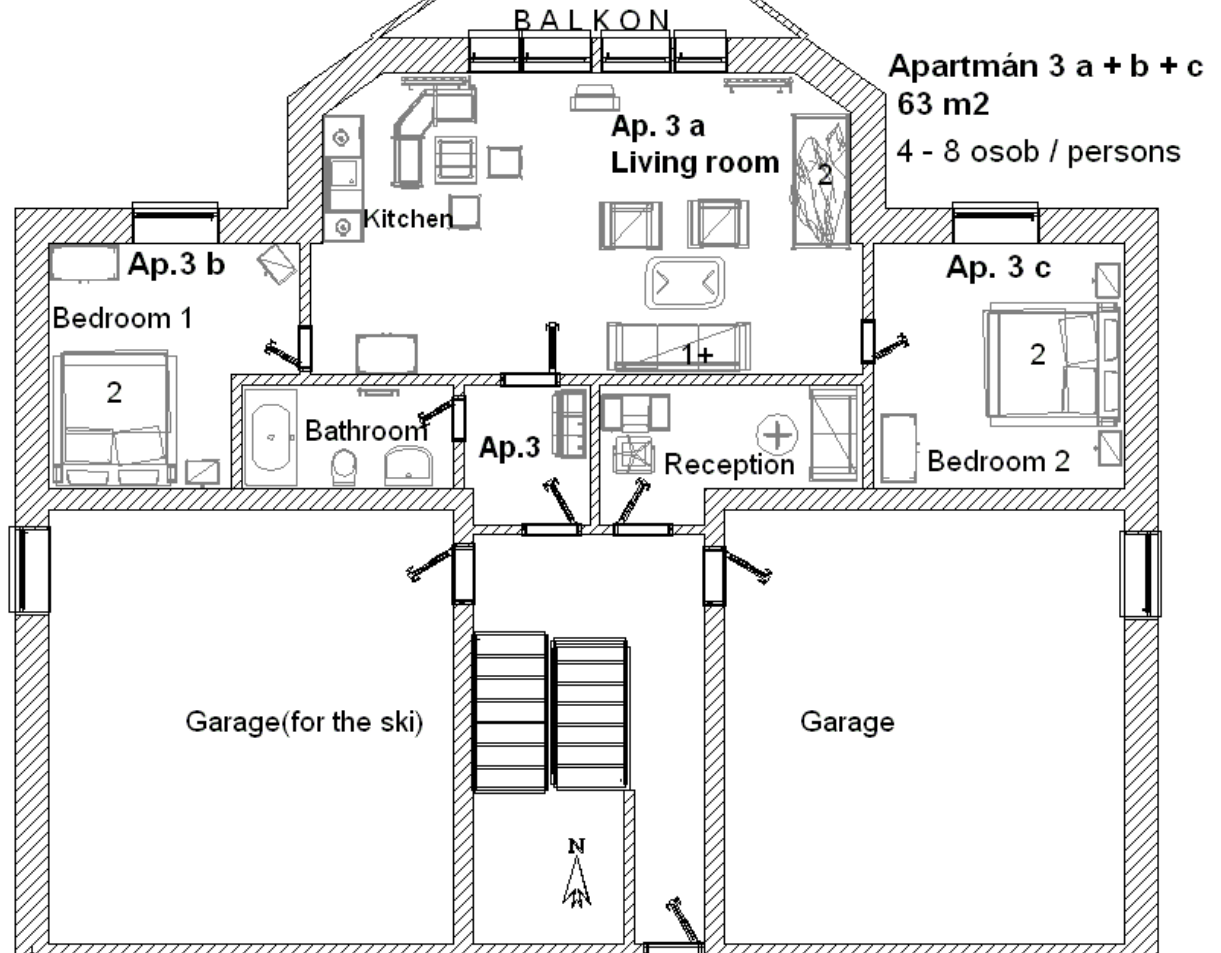

TERASA

TERASA

TERASA

Apartmán 1 - 34 m²
Apartmán 2 - 34 m²
2 - 4 osoby/ pers.

suteren apollo

Přízemí

06.02.2009

1:100

prestavb
2

Pokoj 7 (a , b) - 38 m2
4 - 6 os / prs

podkrovi apollo
podkrovi
27.01.2009
1 : 100