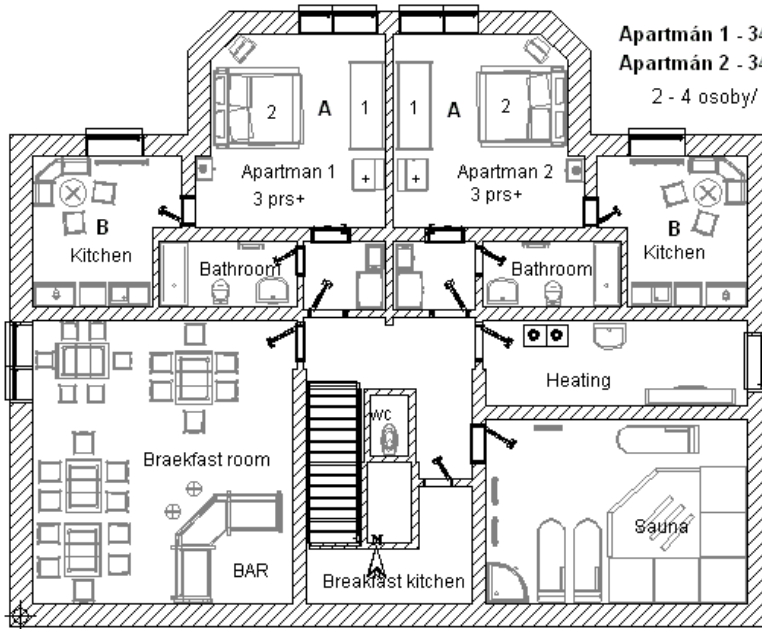

TERASA

TERASA

TERASA

Apartmán 1 - 34 m²
Apartmán 2 - 34 m²
2 - 4 osoby/ pers.

suteren apollo

Přízemí

06.02.2009

1:100

prestavb
2

Pokoj 7 (a , b) - 38 m2
4 - 6 os / prs

podkrovi apollo
podkrovi
27.01.2009
1 : 100