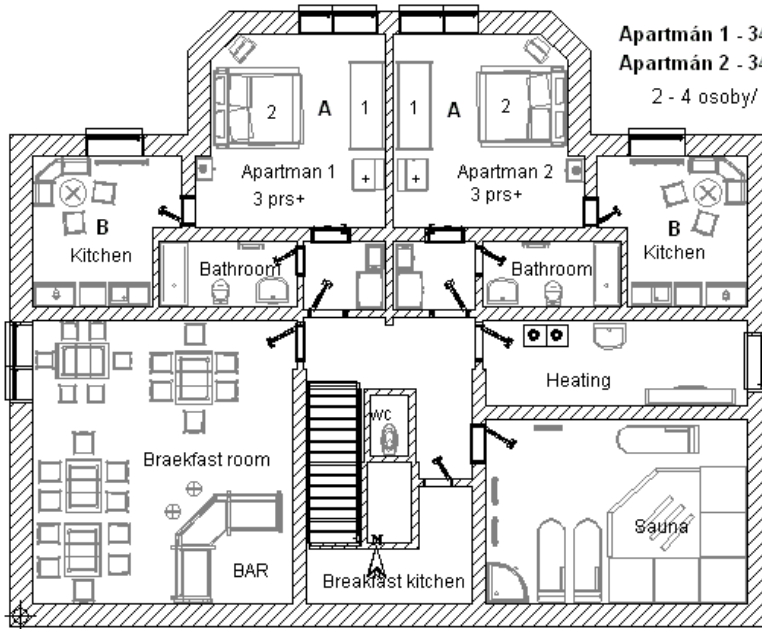

TERASA

TERASA

TERASA

Apartmán 1 - 34 m²
Apartmán 2 - 34 m²
2 - 4 osoby/ pers.

suteren apollo

Přízemí

06.02.2009

1:100

apartma4,5,6 12 20f
 Přízemí
 27.01.2009
 1 : 100

Pokoj 7 (a , b) - 38 m2
4 - 6 os / prs

podkrovi apollo
podkrovi
27.01.2009
1 : 100