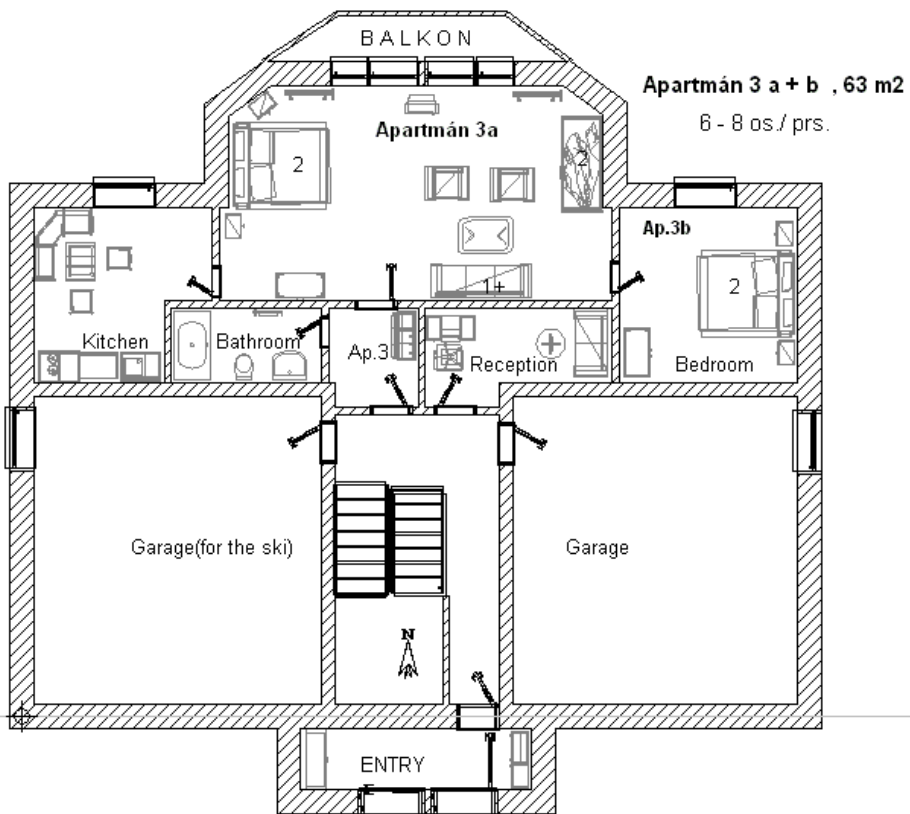

TERASA

TERASA

TERASA

Apartmán 1 - 34 m²
Apartmán 2 - 34 m²
2 - 4 osoby/ pers.

suteren apollo

Přízemí

06.02.2009

1:100

apartma4,5,6 12 20f
 Přízemí
 27.01.2009
 1 : 100

Pokoj 7 (a , b) - 38 m2
4 - 6 os / prs

podkrovi apollo
podkrovi
27.01.2009
1 : 100