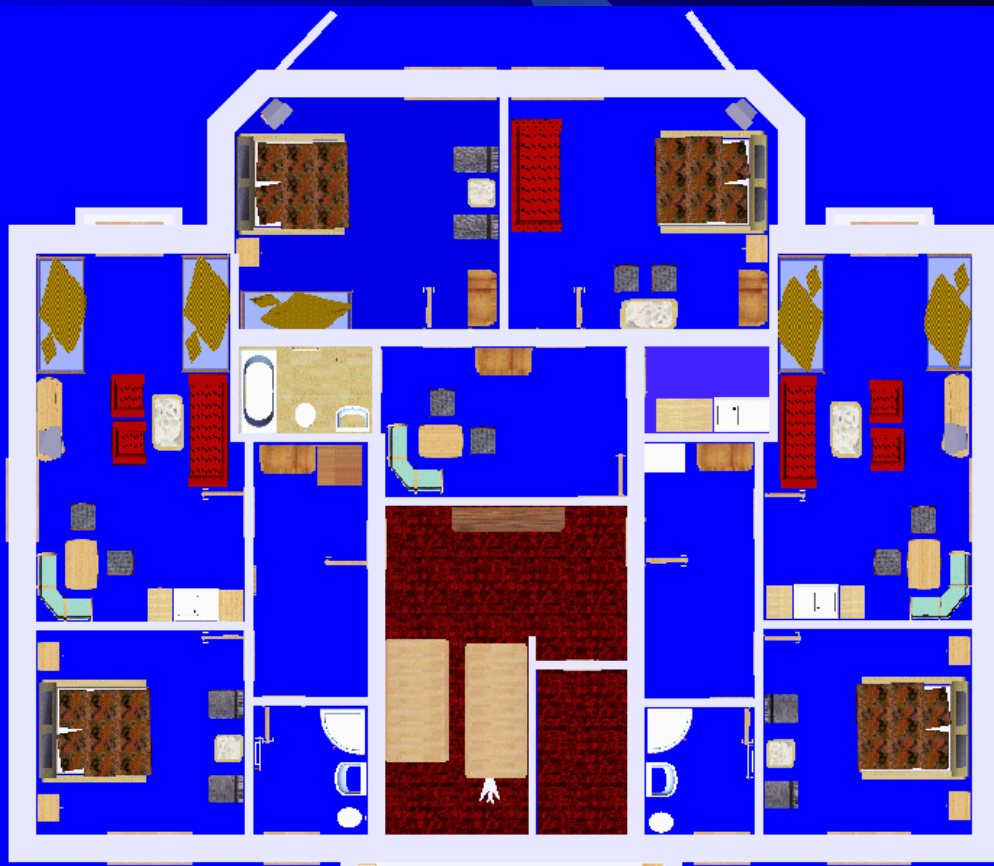

TERASA

TERASA

TERASA

Apartmán 1 - 34 m²
Apartmán 2 - 34 m²
2 - 4 osoby/ pers.

suteren apollo

Přízemí

06.02.2009

1:100

prestavb
2

Pokoj 7 (a , b) - 38 m2
4 - 6 os / prs

podkrovi apollo
podkrovi
27.01.2009
1 : 100