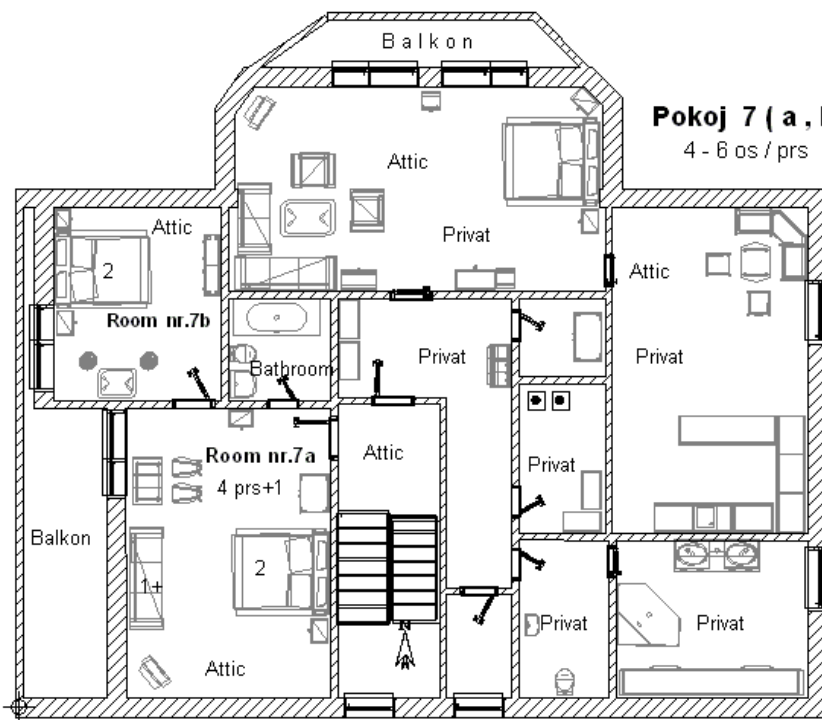

TERASA

TERASA

TERASA

Apartmán 1 - 34 m²
Apartmán 2 - 34 m²
2 - 4 osoby/ pers.

suteren apollo

Přízemí

06.02.2009

1:100

apartma4,5,6 12 20f
 Přízemí
 27.01.2009
 1 : 100

Pokoj 7 (a , b) - 38 m2
4 - 6 os / prs

podkrovi apollo
podkrovi
27.01.2009
1 : 100