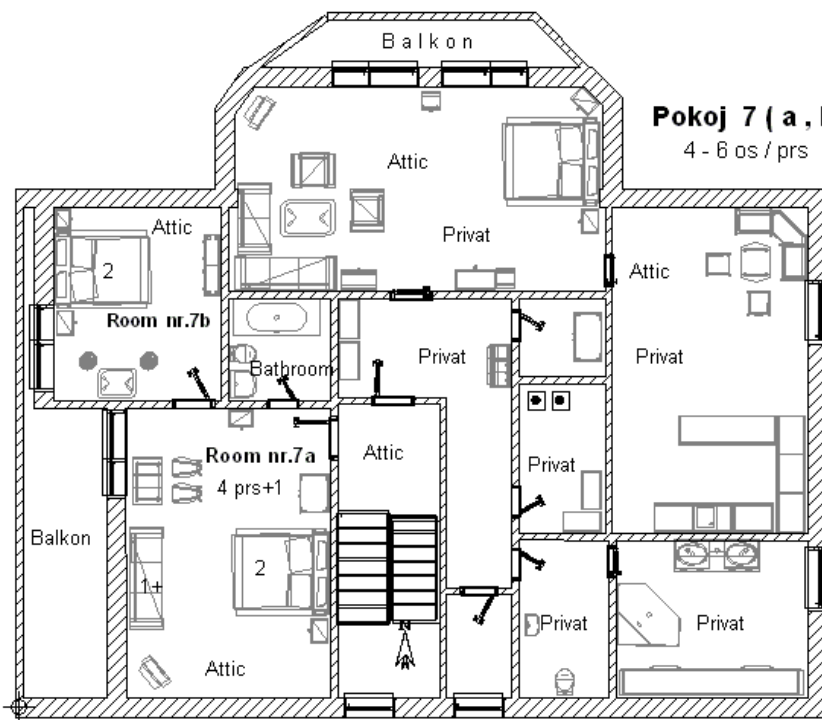

TERASA

TERASA

TERASA

Apartmán 1 - 34 m²
Apartmán 2 - 34 m²
2 - 4 osoby/ pers.

suteren apollo

Přízemí

06.02.2009

1:100

prestavb
2

Pokoj 7 (a , b) - 38 m2
4 - 6 os / prs

podkrovi apollo
podkrovi
27.01.2009
1 : 100