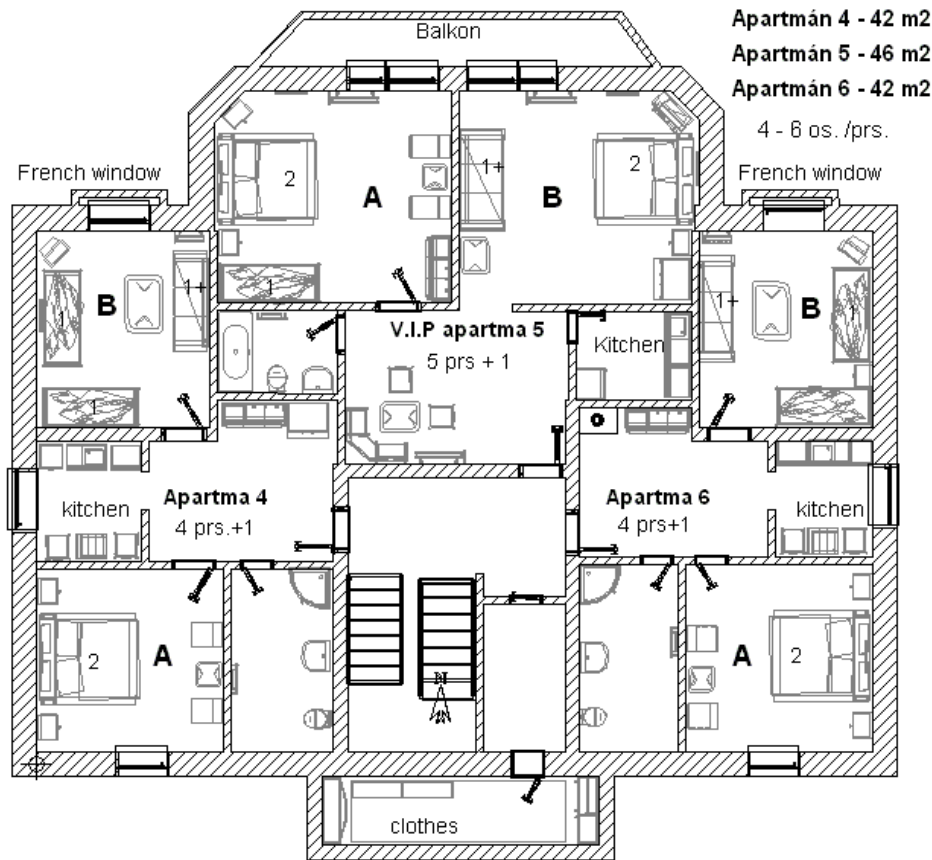

TERASA

TERASA

TERASA

Apartmán 1 - 34 m²
Apartmán 2 - 34 m²
2 - 4 osoby/ pers.

suteren apollo

Přízemí

06.02.2009

1:100

apartma4,5,6 12 20f
 Přízemí
 27.01.2009
 1 : 100

Pokoj 7 (a , b) - 38 m2
4 - 6 os / prs

podkrovi apollo
podkrovi
27.01.2009
1 : 100