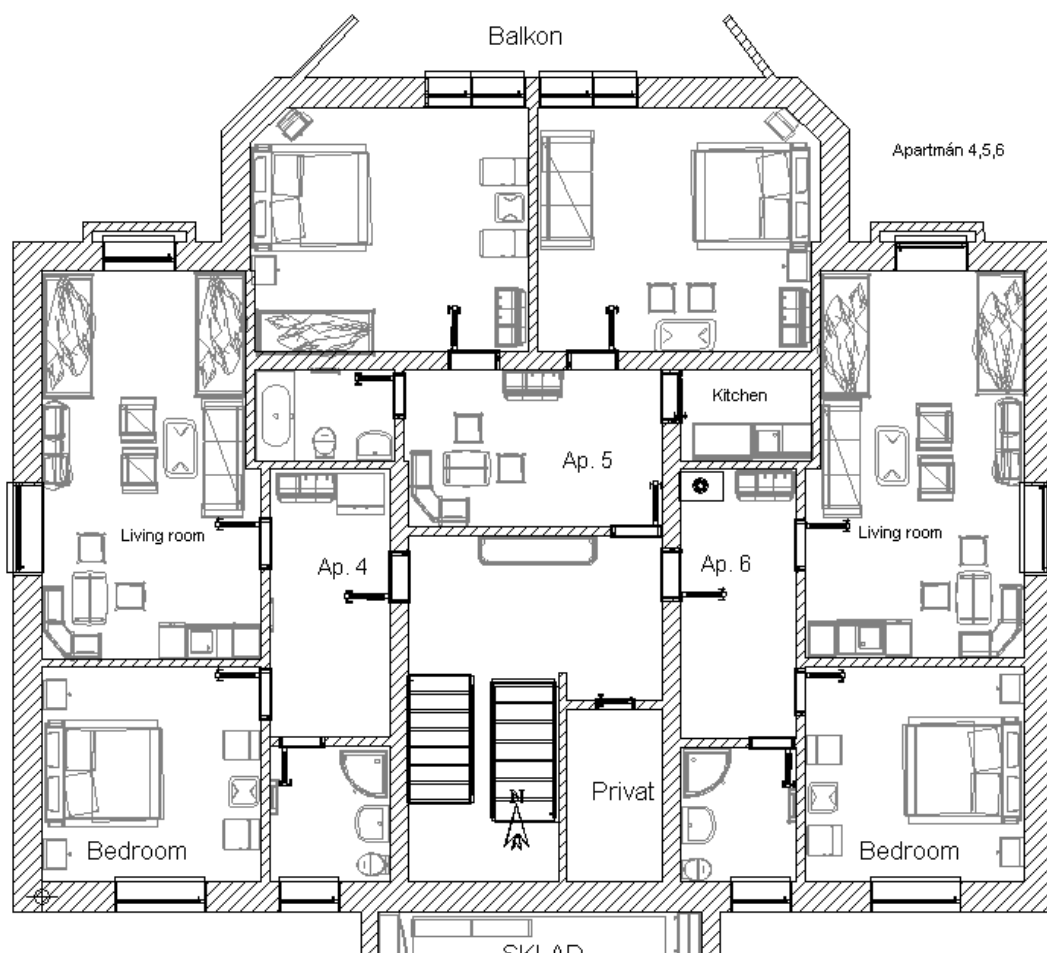

TERASA

TERASA

TERASA

Apartmán 1 - 34 m²
Apartmán 2 - 34 m²
2 - 4 osoby/ pers.

suteren apollo

Přízemí

06.02.2009

1:100

prestavb
2

Pokoj 7 (a , b) - 38 m2
4 - 6 os / prs

podkrovi apollo
podkrovi
27.01.2009
1 : 100